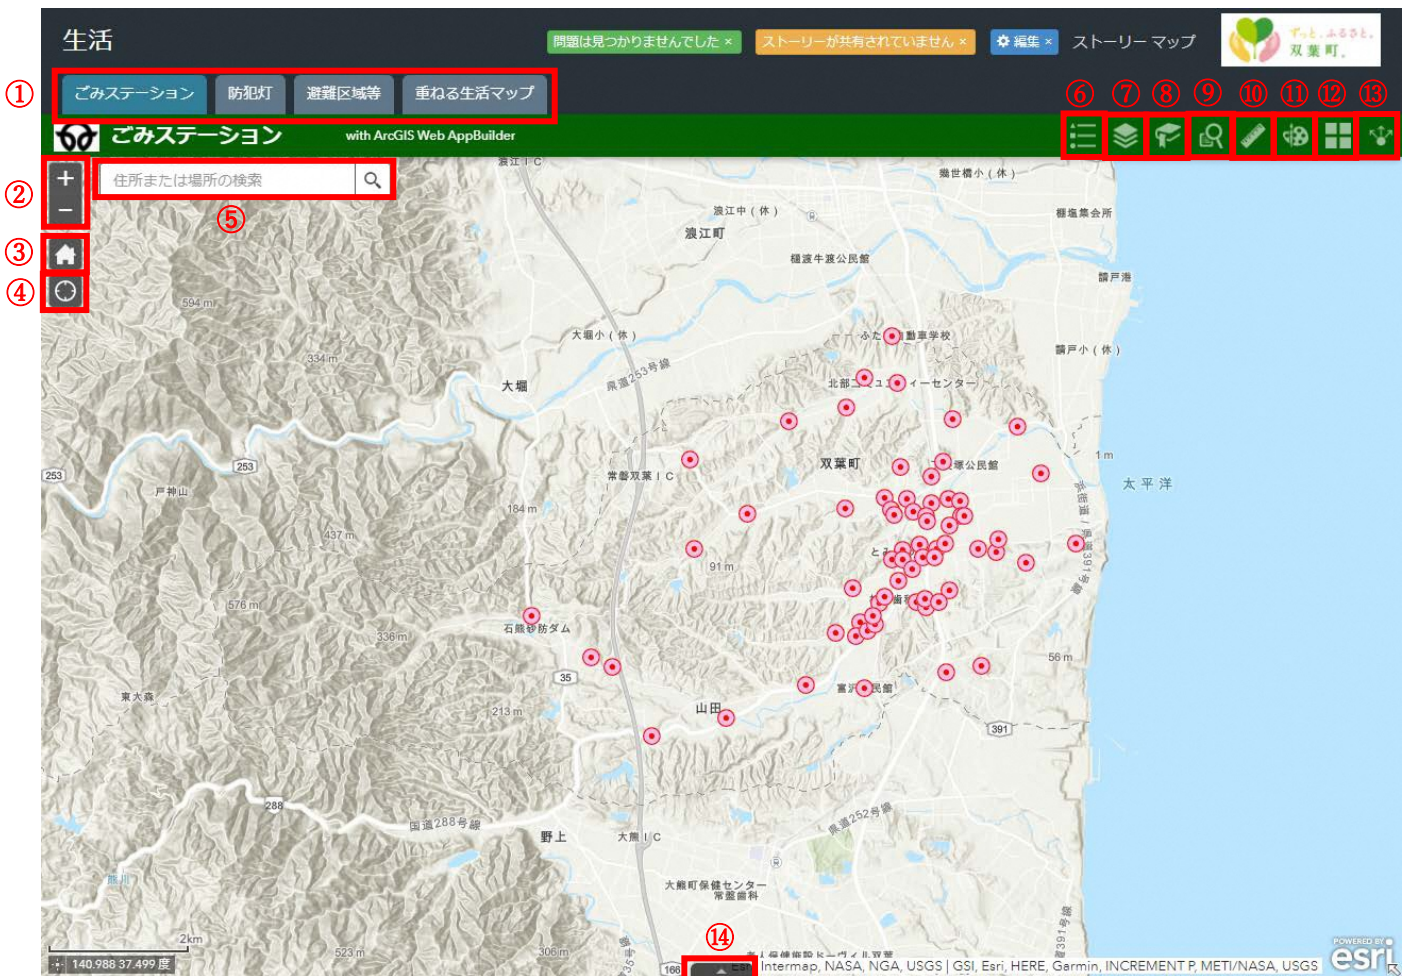

双葉町地図情報「せんだんマップ」操作マニュアル

1. 地図の表示

トップページの下部へスクロールし、一覧表示されたカテゴリをクリックすると、カテゴリマップが表示されます。

2. 画面構成と機能

- ① タブをクリックすることで、各種マップの切り替えが可能です。
- ② 地図の拡大・縮小を行います。拡大・縮小はマウスホイールでの調整も可能です。
- ③ デフォルトの表示範囲に切替えます。
- ④ スマートフォンなどで GPS 機能を ON にしている場合、現在の場所を中心に表示します。
- ⑤ 住所や場所を入力し、虫眼鏡マークをクリックすると、該当する位置を表示します。
- ⑥ 地図上のコンテンツの凡例を表示します。
- ⑦ レイヤーリストを表示します。チェックボックスの ON/OFF で表示/非表示の切り替えが可能です。
- ⑧ 登録済みの地点をクリックすると該当エリアを中心に表示します。
また、現在の表示位置をブックマークとして登録することも可能です。
- ⑨ 表示しているコンテンツに対して、条件を設定し、一致するデータを検索します。
- ⑩ 地図上で距離や面積の計測、位置座標の取得を行います。
- ⑪ 地図上に点・線・面・テキストの描画を行います。
- ⑫ 背景地図の切り替えを行います。
- ⑬ 表示している地図の URL を取得します。
- ⑭ 表示しているコンテンツの属性一覧表を表示します。