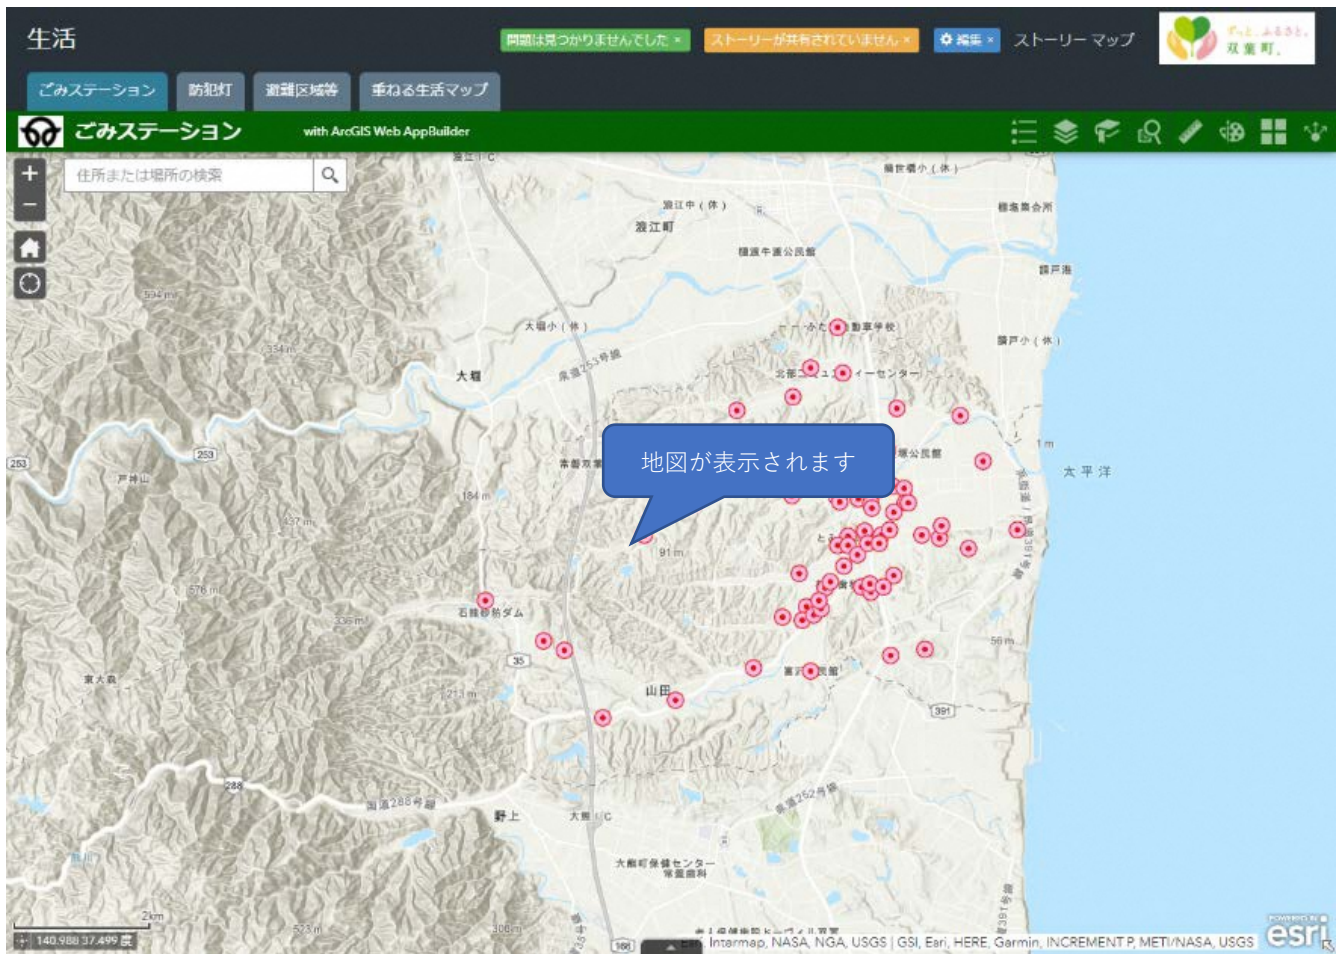

双葉町地図情報「せんだんマップ」操作マニュアル

1. 地図の表示

トップページの下部へスクロールし、一覧表示されたカテゴリをクリックすると、カテゴリマップが表示されます。

2. 画面構成と機能

- ① タブをクリックすることで、各種マップの切り替えが可能です。
- ② 地図の拡大・縮小を行います。拡大・縮小はマウスホイールでの調整も可能です。
- ③ デフォルトの表示範囲に切替えます。
- ④ スマートフォンなどで GPS 機能を ON にしている場合、現在の場所を中心に表示します。
- ⑤ 住所や場所を入力し、虫眼鏡マークをクリックすると、該当する位置を表示します。
- ⑥ 地図上のコンテンツの凡例を表示します。
- ⑦ レイヤーリストを表示します。チェックボックスの ON/OFF で表示/非表示の切り替えが可能です。
- ⑧ 登録済みの地点をクリックすると該当エリアを中心に表示します。
また、現在の表示位置をブックマークとして登録することも可能です。
- ⑨ 表示しているコンテンツに対して、条件を設定し、一致するデータを検索します。
- ⑩ 地図上で距離や面積の計測、位置座標の取得を行います。
- ⑪ 地図上に点・線・面・テキストの描画を行います。
- ⑫ 背景地図の切り替えを行います。
- ⑬ 表示している地図の URL を取得します。
- ⑭ 表示しているコンテンツの属性一覧表を表示します。